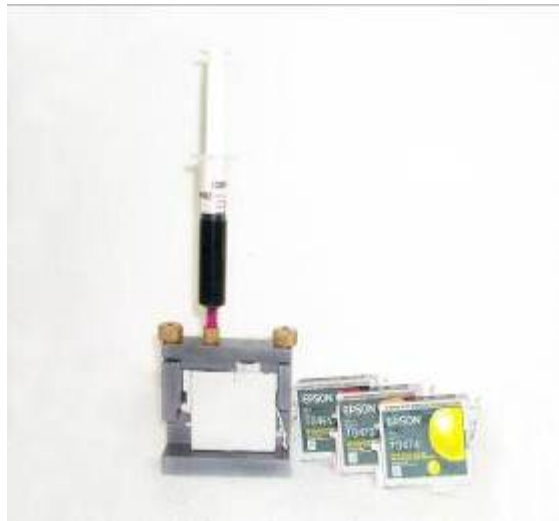

TOOLS042

Outil de remplissage pour Epson T04xx, T05xx & T06xx series

Cet outil est très Facile A Utiliser pour remplir une cartouche pour Epson T04-5-6 séries
Il suffit de mettre la cartouche dans l'outil et remplir avec la seringue (10 secondes)

TOOLS043