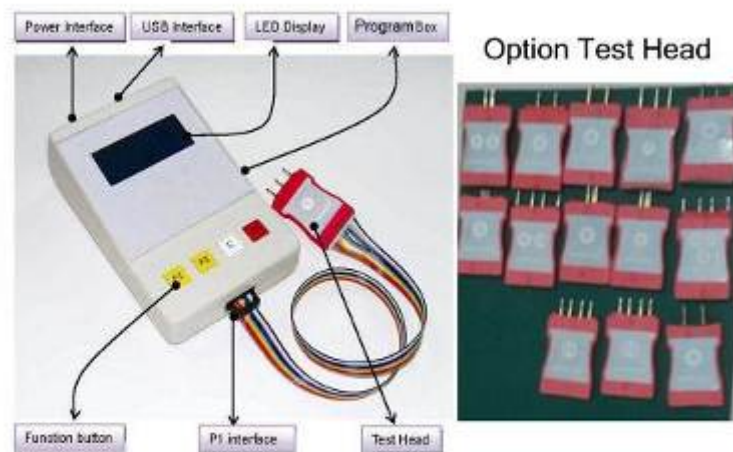

Tools036

Baton de colle silicone noir

Bâton de colle noire silicone pour pistolet colle a chaud diamètre 7mm longueur 15cm

PROGRAMMATEUR PUCES/CHIPS POUR LASER TONER

Pour réaliser vos puces vous-même.
Couvre 95% de tous les modèles
Avantages: aucun stock à prévoir, seulement des puces vierges.
Peut reprogrammer à l'infini le même chipset.