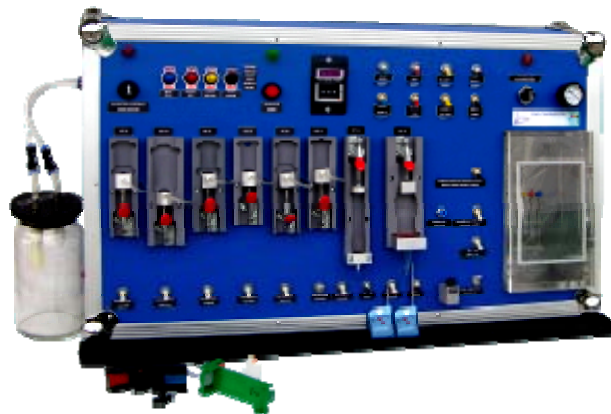

Peut être relié à une batterie de voiture 12V pour l'utilisation mobile.

Poids : 32 kilogrammes

Taille : 84x42x25 centimètres

Corps en aluminium parawood

TF Maxi Front Shop : MACHI009

Description

Machine idéale moyenne production, pour vider et remplir les cartouches des HP les plus utilisées et des Lexmark et Canon avec des fourreaux professionnels.